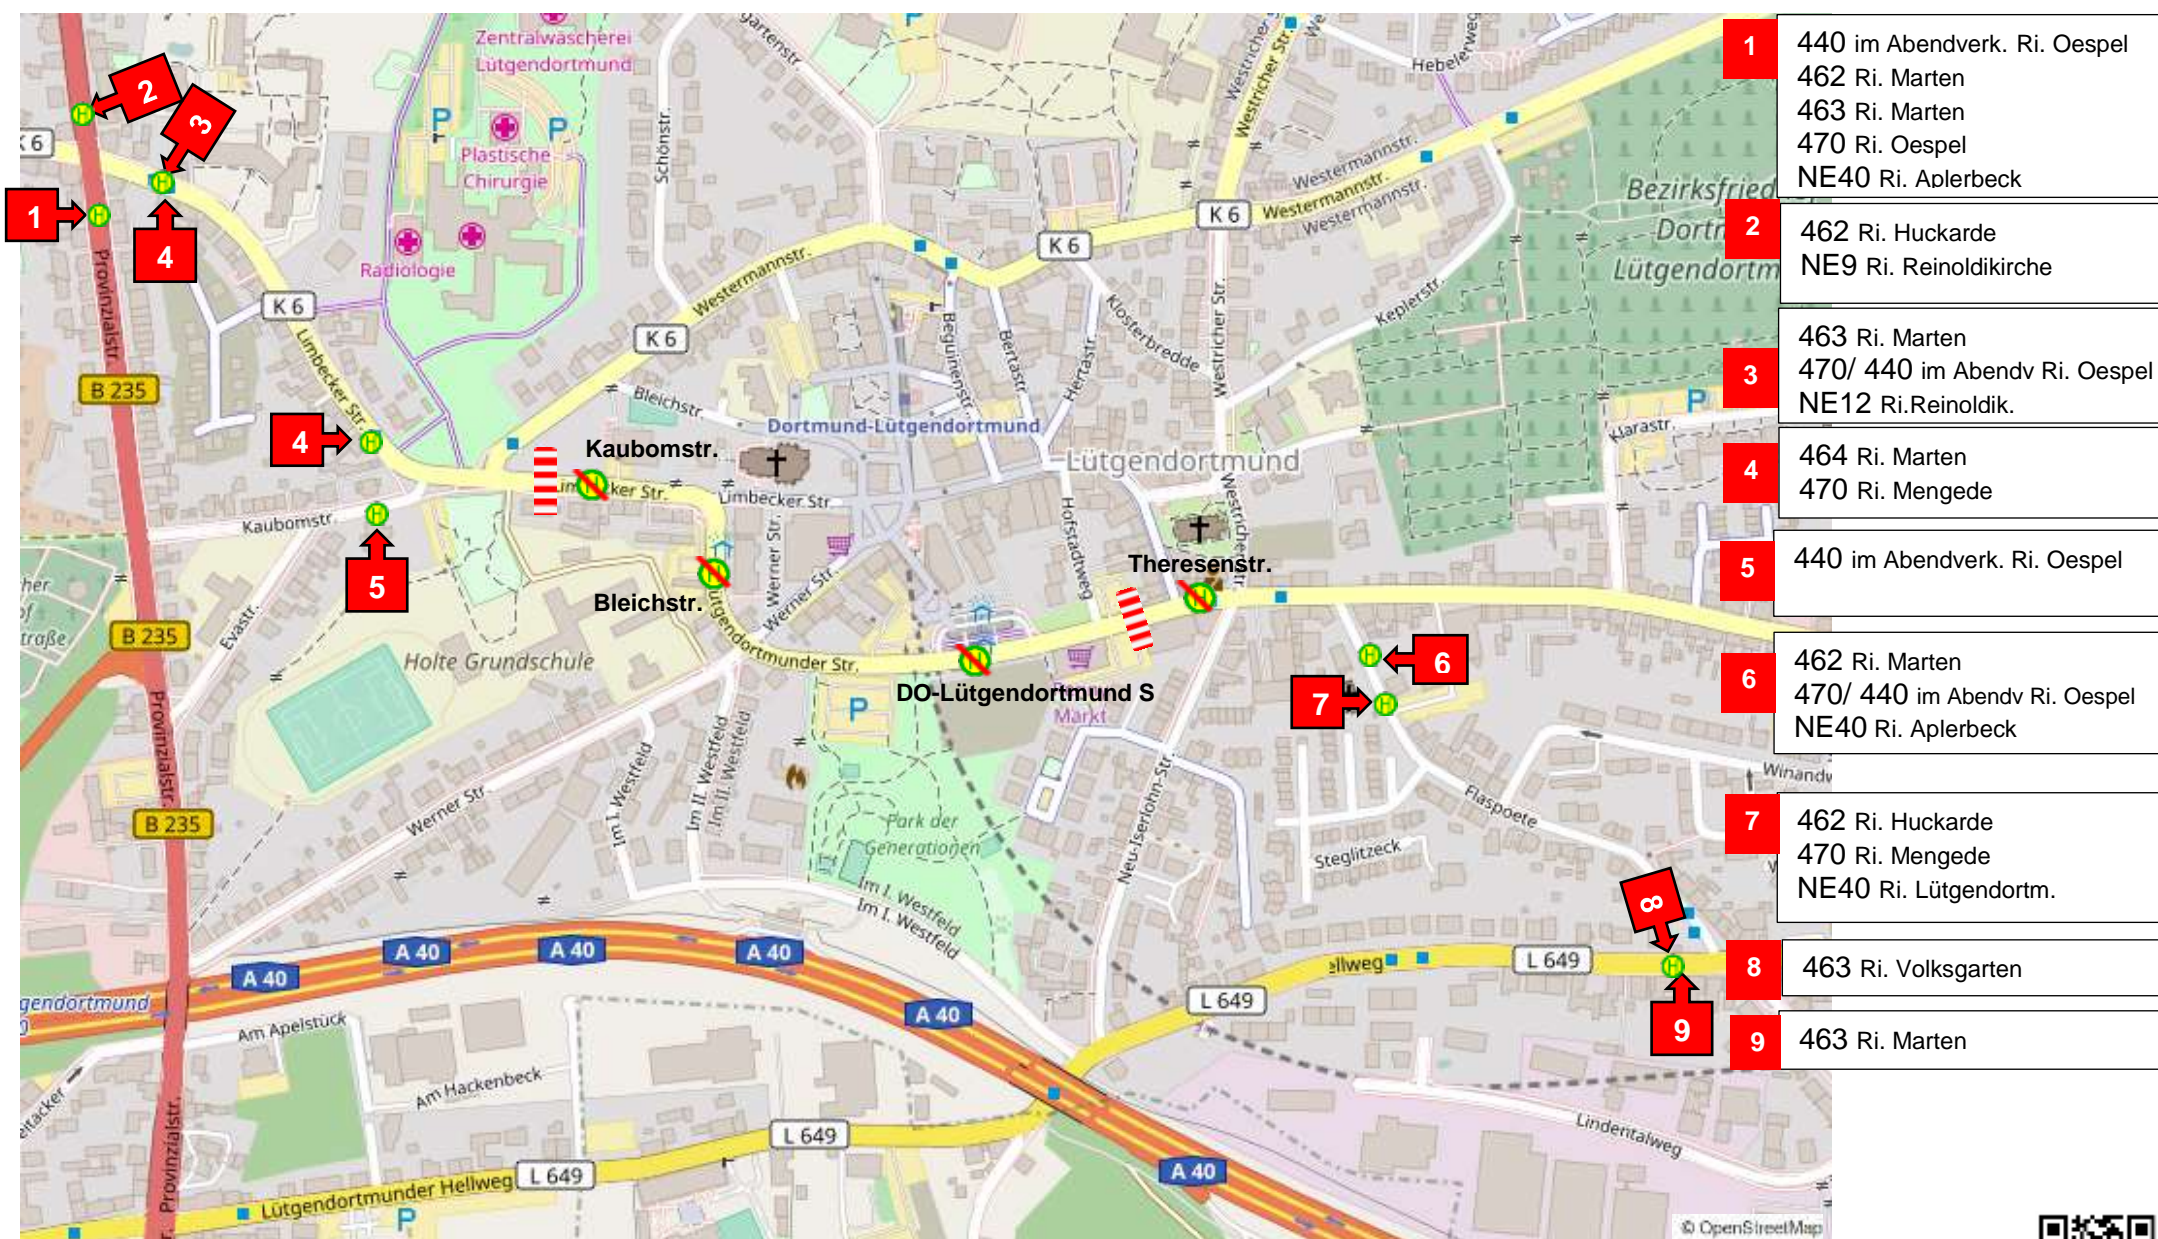

Lütgendortmunder „Pflaumenkirmes“ ab Mi. 21. August 2019 mit Betriebsbeginn bis Di. 27. August 2019 ca. 14:00 Uhr

Weitere Informationen erhalten Sie unter www.bus-und-bahn.de oder telefonisch unter der kostenlosen Fahrplanauskunft (Sprachcomputer): 0800 3 50 40 30 sowie unserer Servicenummer: 0180 6 504030 (0,20 Euro / Anruf aus dem dt. Festnetz, Mobil max. 0,60 Euro / Anruf)